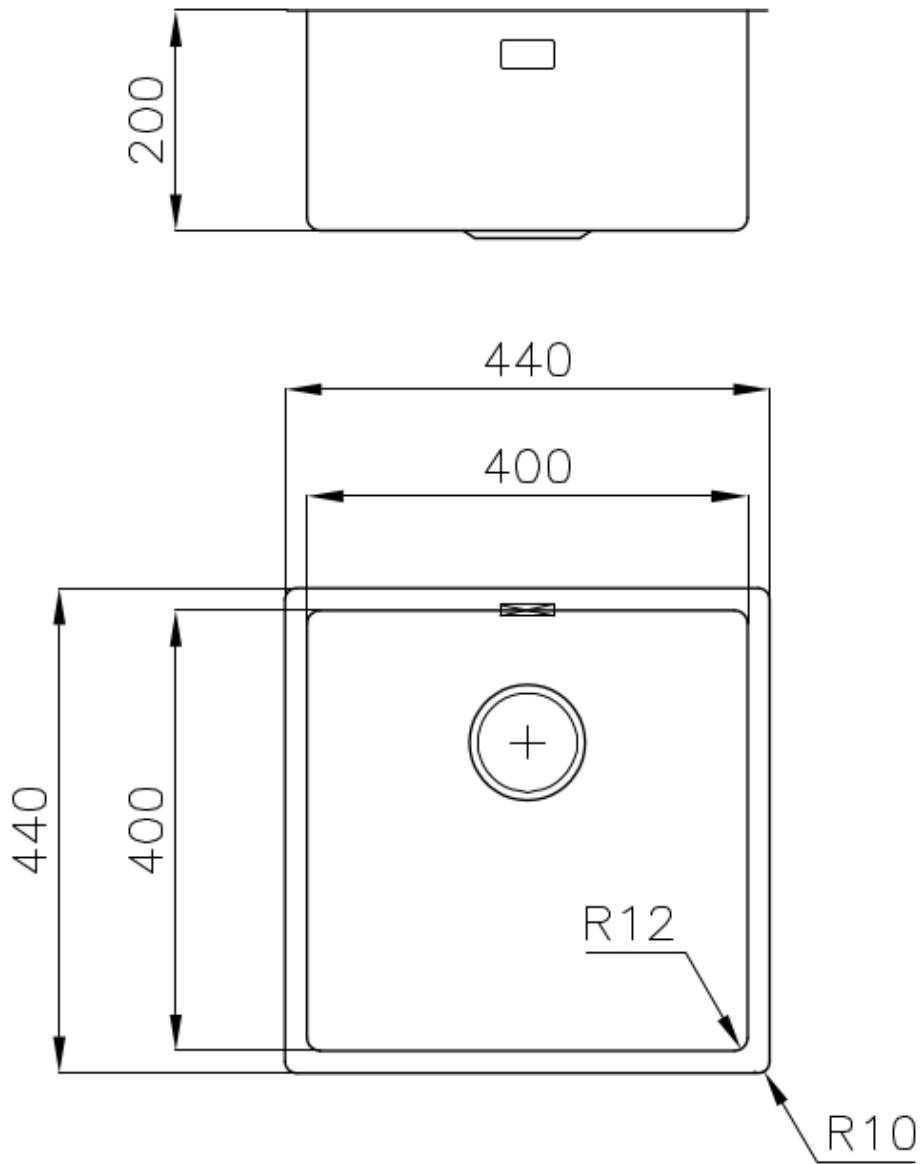

### 细节

材料 AISI 304 不锈钢

表面处理 拉丝 Foster

质地 磨砂

边型和安装方式 台下

底座 45 cm

尺寸 440x440 mm

标准配件 固定钩, 垫圈, 下水器, 溢水口和虹吸管, 纸板盒包装

龙头孔 无定位孔

安装孔 [View technical data sheet](#)

下水器 否

---

宽 44 cm

---

盆内尺寸 400 x 400 mm

---

## 特点

**Space 下水器** SPACE不锈钢下水器的不锈钢盖子关闭了排水管，可隐藏任何残余物，将它们收集在下面的篮子里，令水槽显得格外优雅。SPACE还具有较小的占地面积，并且可以最佳地利用水槽下隔室。

---

**小倒角** 具有现代设计和更大容量的方形碗，具有最小的美观性和极高的实用性。

---

**深盆** 得益于先进的生产技术，该洗碗盆的重要深度超过20厘米，可以在所有洗涤操作中提供极大的灵活性和实用性。

---

**溢水口** 溢水口是Foster水槽上的一项安全措施，可以防止疏忽时水的溢出。方形溢水解决方案，具有简约的方形，更加美观大方。

---

**节省空间系统** 下水器和虹吸管的设计目的是在水槽下方留出尽可能多的空间，如今对于这些单独的废物收集系统越来越有用。

---

**高厚度** 1mm厚的钢。相当大的厚度，保证了最大的坚固性和耐用性。

---