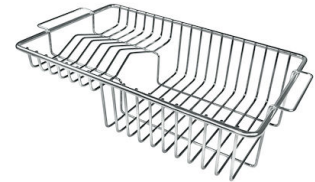

## 特点

**Space 下水器** SPACE不锈钢下水器的不锈钢盖子关闭了排水管，可隐藏任何残余物，将它们收集在下面的篮子里，令水槽显得格外优雅。SPACE还具有较小的占地面积，并且可以最佳地利用水槽下隔室。

---

**小倒角** 具有现代设计和更大容量的方形碗，具有最小的美观性和极高的实用性。

---

**深盆** 得益于先进的生产技术，该洗碗盆的重要深度超过20厘米，可以在所有洗涤操作中提供极大的灵活性和实用性。

---

**溢水口** 溢水口是Foster水槽上的一项安全措施，可以防止疏忽时水的溢出。方形溢水解决方案，具有简约的方形，更加美观大方。

---

**节省空间系统** 下水器和虹吸管的设计目的是在水槽下方留出尽可能多的空间，如今对于这些单独的废物收集系统越来越有用。

---

**高厚度** 1mm厚的钢。相当大的厚度，保证了最大的坚固性和耐用性。

---

## OPTIONAL ACCESSORIES

**HDPE 砧板**  
8657 001

**HDPE Twin 砧板**  
8644 101

**不锈钢篮**  
8612 000

**不锈钢背板**  
8100 154

**不锈钢背板**  
8100 303  
\* 仅与附件结合使用 8644 101

**不锈钢背板**  
8100 201

**玻璃砧板**  
8631 300