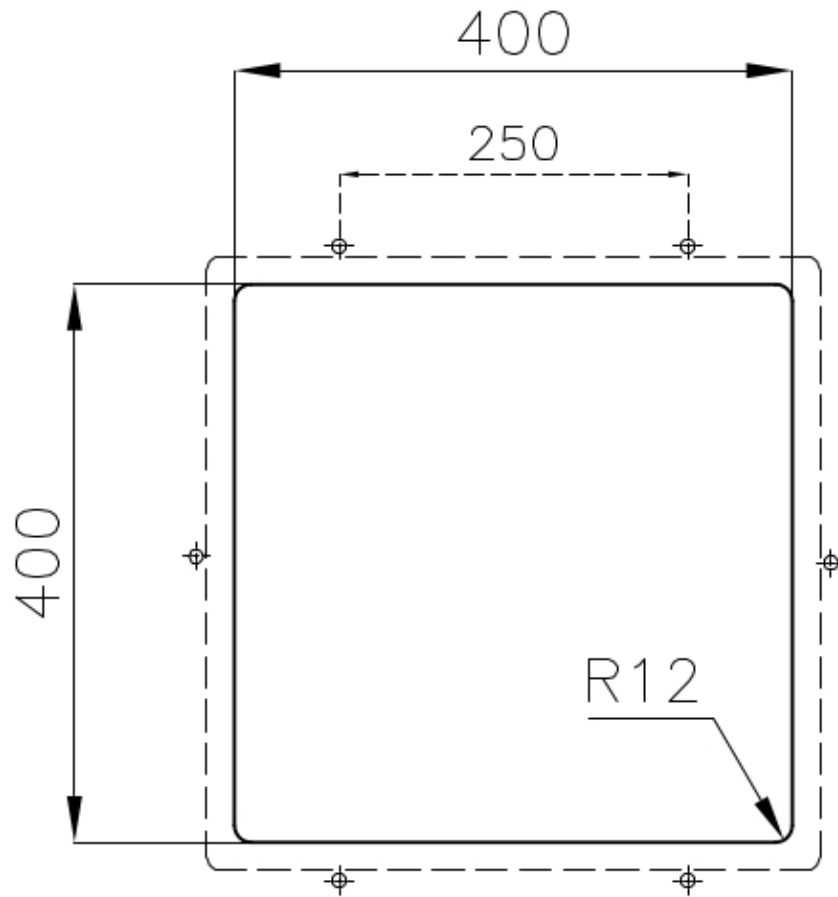

### 细节

材料 AISI 304 不锈钢

表面处理 拉丝 Foster

质地 磨砂

边型和安装方式 台下

底座 45 cm

尺寸 440x440 mm

标准配件 固定钩, 垫圈, 下水器, 溢水口和虹吸管, 纸板盒包装

龙头孔 无定位孔

安装孔 [View technical data sheet](#)

下水器 否

---

宽 44 cm

---

盆内尺寸 400 x 400 mm

---

## 特点

**Space 下水器** SPACE不锈钢下水器的不锈钢盖子关闭了排水管，可隐藏任何残余物，将它们收集在下面的篮子里，令水槽显得格外优雅。SPACE还具有较小的占地面积，并且可以最佳地利用水槽下隔室。

---

**小倒角** 具有现代设计和更大容量的方形碗，具有最小的美观性和极高的实用性。

---

**深盆** 得益于先进的生产技术，该洗碗盆的重要深度超过20厘米，可以在所有洗涤操作中提供极大的灵活性和实用性。

---

**溢水口** 溢水口是Foster水槽上的一项安全措施，可以防止疏忽时水的溢出。方形溢水解决方案，具有简约的方形，更加美观大方。

---

**节省空间系统** 下水器和虹吸管的设计目的是在水槽下方留出尽可能多的空间，如今对于这些单独的废物收集系统越来越有用。

---

**高厚度** 1mm厚的钢。相当大的厚度，保证了最大的坚固性和耐用性。

---